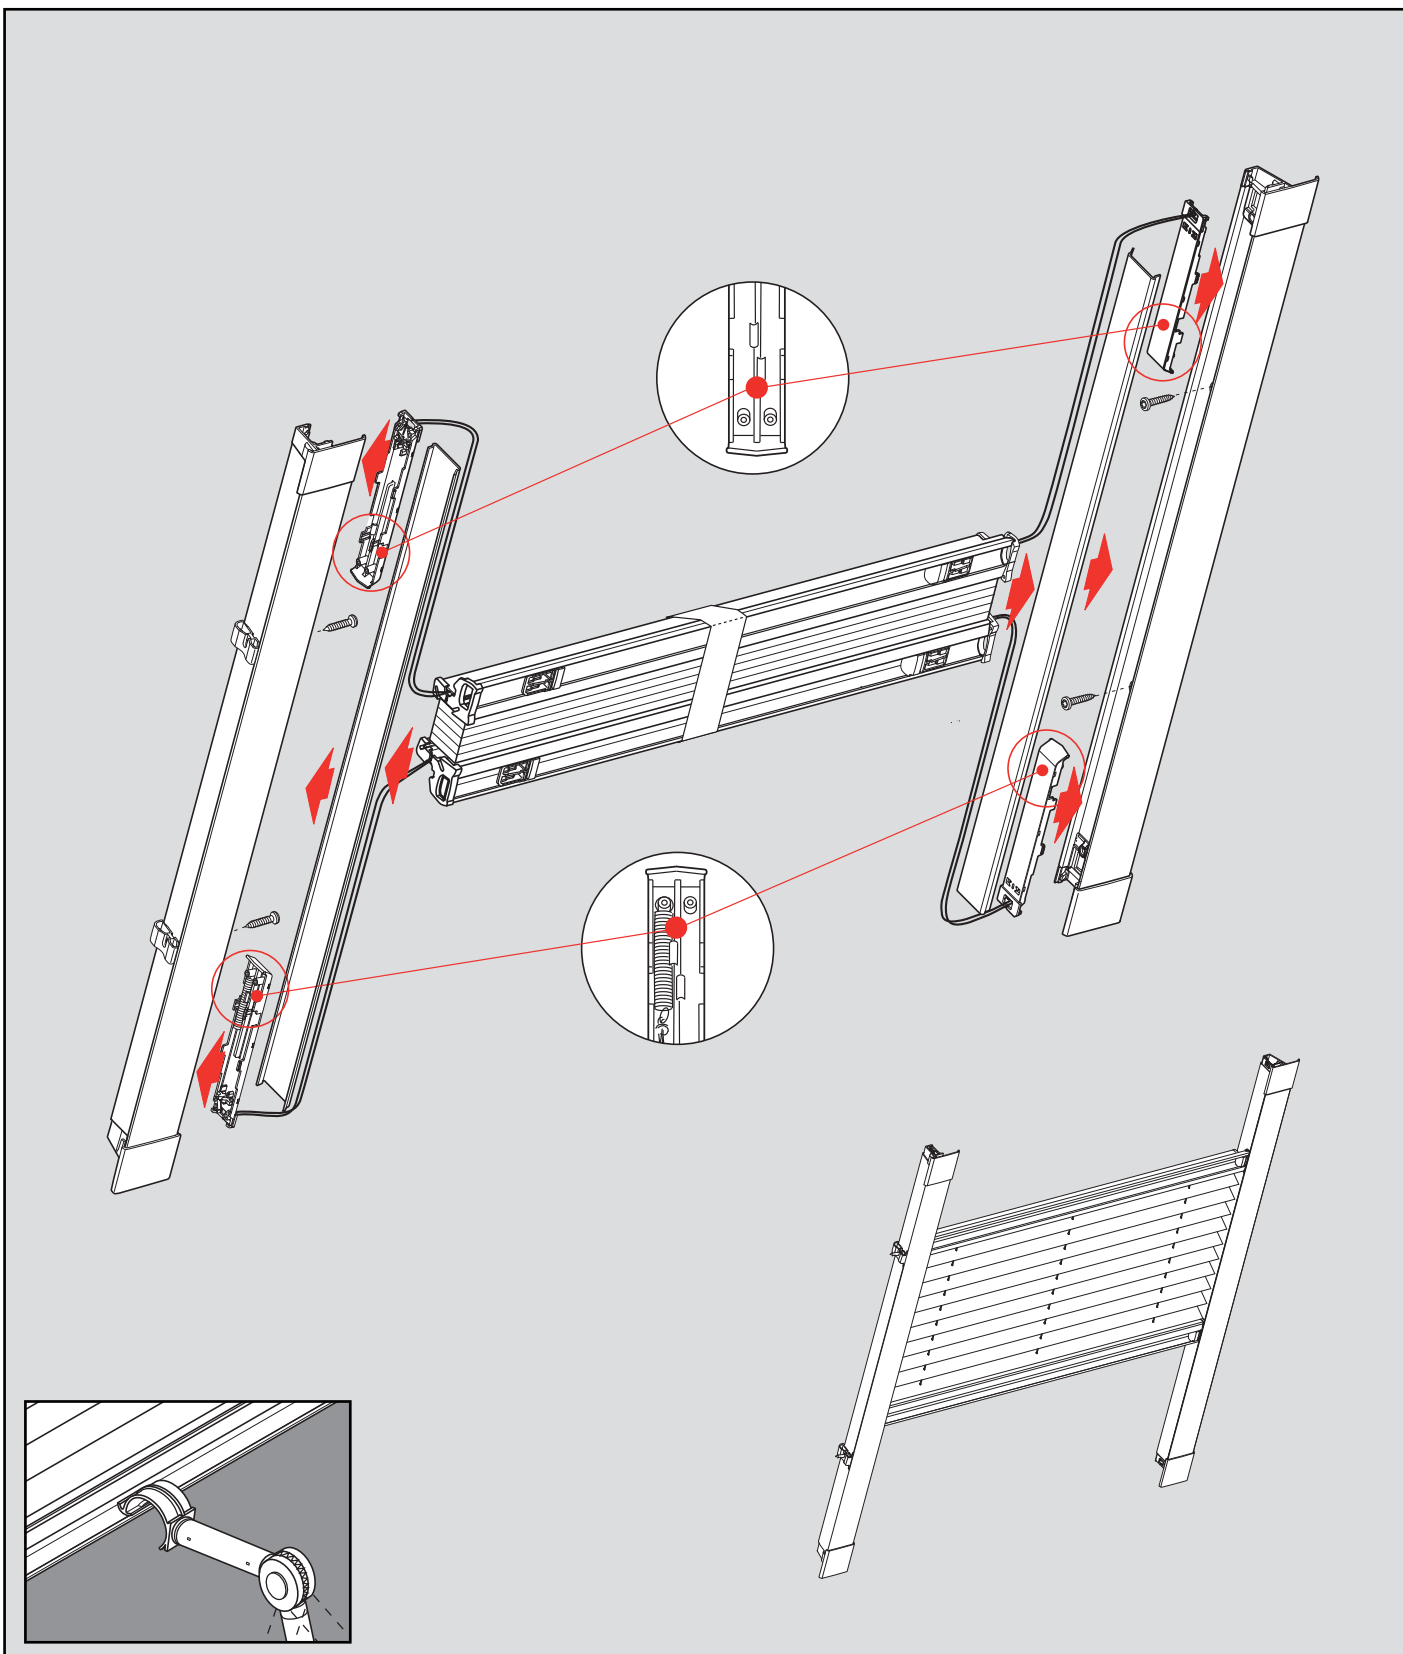

# Plisse „Typ DFC 20“

**Použijte pouze přiložené šroubky.**  
**Bitte nur beiliegende Schrauben verwenden.**  
**Please use enclosed screws only.**  
**Gelieve enkel bijgevoegde schroeven te gebruiken.**  
**Se servir exclusivement des vis jointes.**  
**Si prega di utilizzare solo le viti allegate.**  
**Proszę używać tylko wkrętów załączonych w opakowaniu.**  
**Используйте только шурупы, находящиеся в приложении к упаковке.**

**Montáž mezi zasklivačí lišty**  
**Falzmontage,**  
**Top fixing,**  
**Bevestiging in de sponning,**  
**Dans la feuillure,**  
**Montaggio nella piegatura,**  
**Montaż w świetle szyby,**  
**Монтаж в проем**