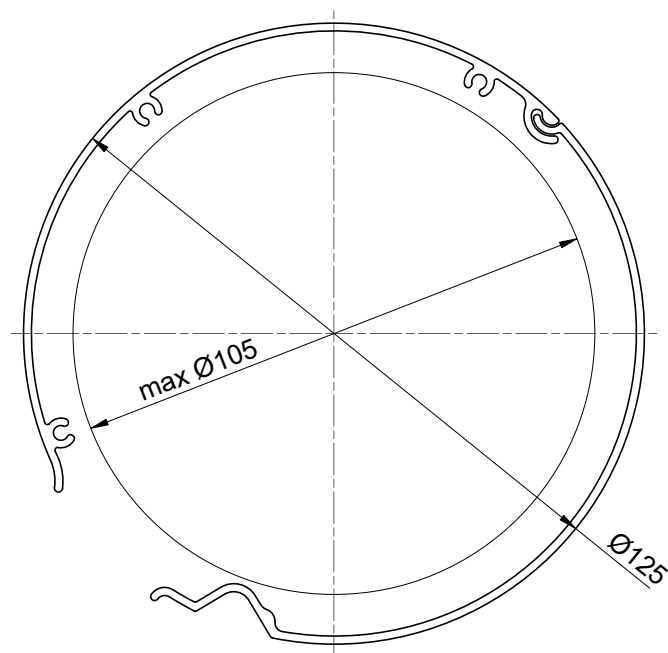

barevnost	RAL
elektrický pohon	ano
manuální pohon	nelze
maximální šířka	3.5 m
maximální výška	4.25 m
použití v exteriéru	ano
použití v interiéru	nelze

## SYSTEM OPTIONS

-  FG42 ● cable guide  
Ø2.5
-  FG42R ● lankové  
vedení Ø10
-  FP33  G31
-  R85  G80
-  Antiwind bar  GC30
-  Ø35  GC30F
-  Ø42  GC30FD
-  FG120  GC30R
-  FG51  G58
-  FD40  G40Z

vedení

	lanko Ø 2,5 mm	lanko Ø 10mm	G31	G80	GC30	GC30F	GC30FD	GC30R	G58	G40Z	brak
spodní lišty	FG42										
	FG42R										
	FP33										
	R85										
	Ø35										
	Ø42		●								
	FG120										
dodatečné profily	FG51										
	Antiwind bar										
	FD40										

L max - maximální šířka  
měřená v ose systému

kazeta - řez

Lankové vedení ocelové  
Ø10 mm

Hřídle Ø70 a Ø78 jsou ocelové, profilované a pozinkované. Hřídle Ø78 vyrábíme pro látku Screen, do 4 m výšky