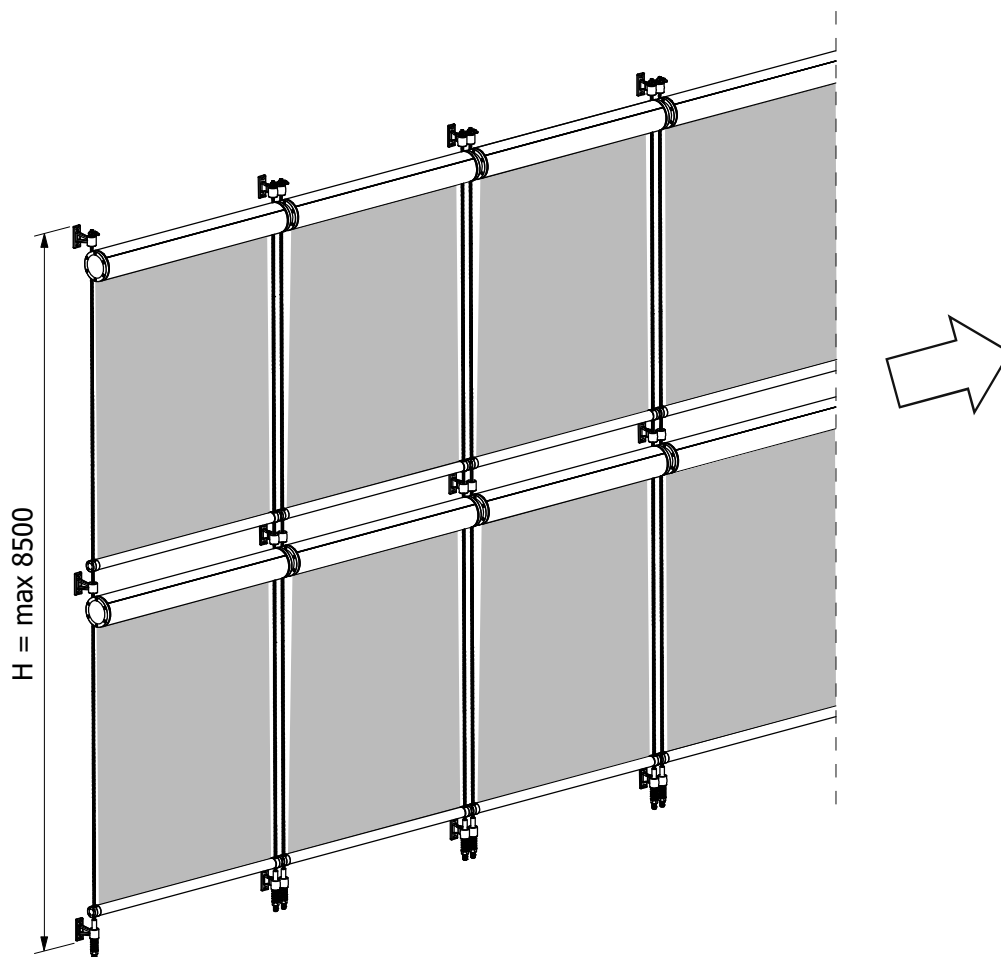

barevnost	RAL
elektrický pohon	ano
manuální pohon	nelze
maximální šířka	3.5 m
maximální výška	4.25 m
použití v exteriéru	ano
použití v interiéru	nelze

## SYSTEM OPTIONS

-  FG42 ● cable guide  
Ø2.5
-  FG42R ● lankové  
vedení Ø10
-  FP33  G31
-  R85  G80
-  Antiwind bar  GC30
-  Ø35  GC30F
-  Ø42  GC30FD
-  FG120  GC30R
-  FG51  G58
-  FD40  G40Z

vedení

	lanko Ø 2,5 mm	lanko Ø 10mm	G31	G80	GC30	GC30F	GC30FD	GC30R	G58	G40Z	brak
spodní lišty	FG42										
	FG42R										
	FP33										
	R85										
	Ø35										
	Ø42		●								
	FG120										
dodatečné profily	FG51										
	Antiwind bar										
	FD40										

L max - maximální šířka  
měřená v ose systému

kazeta - řez

Lankové vedení ocelové  
Ø10 mm

Hřídle Ø70 a Ø78 jsou ocelové, profilované a pozinkované. Hřídle Ø78 vyrábíme pro látku Screen, do 4 m výšky