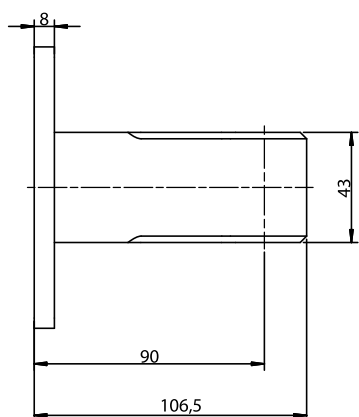

Jednotlivý držák

Dvojitý držák