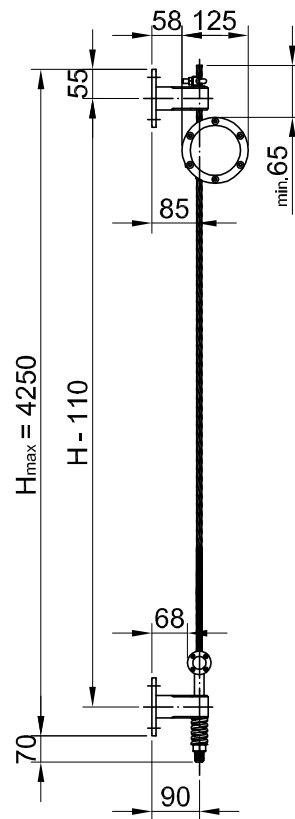

barevnost	RAL
elektrický pohon	ano
manuální pohon	nelze
maximální šířka	3.5 m
maximální výška	4.25 m
použití v exteriéru	ano
použití v interiéru	nelze

## SYSTEM OPTIONS

-  FG42 ● cable guide  
Ø2.5
-  FG42R ● lankové  
vedení Ø10
-  FP33  G31
-  R85  G80
-  Antiwind bar  GC30
-  Ø35  GC30F
-  Ø42  GC30FD
-  FG120  GC30R
-  FG51  G58
-  FD40  G40Z

vedení

	lanko Ø 2,5 mm	lanko Ø 10mm	G31	G80	GC30	GC30F	GC30FD	GC30R	G58	G40Z	brak
spodní lišty	FG42										
	FG42R										
	FP33										
	R85										
	Ø35										
	Ø42		●								
	FG120										
dodatečné profily	FG51										
	Antiwind bar										
	FD40										

L max - maximální šířka  
měřená v ose systému

kazeta - řez

Lankové vedení ocelové  
Ø10 mm

Hřídle Ø70 a Ø78 jsou ocelové, profilované a pozinkované. Hřídle Ø78 vyrábíme pro látku Screen, do 4 m výšky