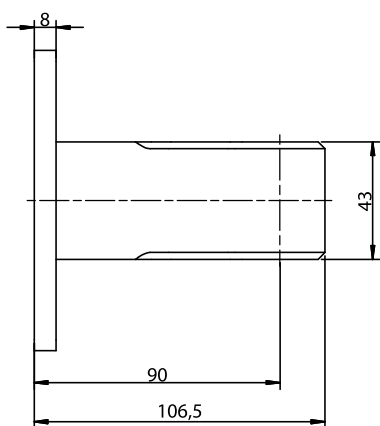

Jednotlivý držák

Dvojitý držák

Maximální stlačení pružiny