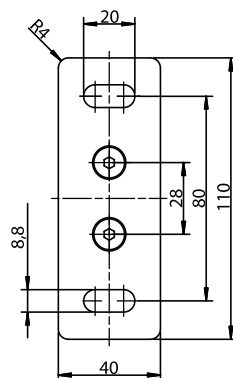

Jednotlivý držák

Dvojitý držák