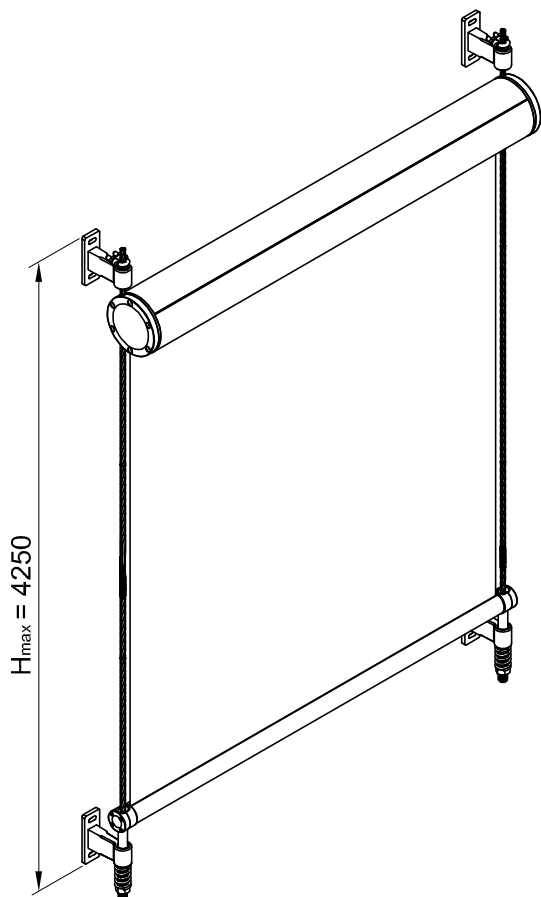

barevnost	RAL
elektrický pohon	ano
manuální pohon	nelze
maximální šířka	3.5 m
maximální výška	4.25 m
použití v exteriéru	ano
použití v interiéru	nelze

## SYSTEM OPTIONS

-  FG42 ● cable guide  
Ø2.5
-  FG42R ● lankové  
vedení Ø10
-  FP33  G31
-  R85  G80
-  Antiwind bar  GC30
-  Ø35  GC30F
-  Ø42  GC30FD
-  FG120  GC30R
-  FG51  G58
-  FD40  G40Z

vedení

	lanko Ø 2,5 mm	lanko Ø 10mm	G31	G80	GC30	GC30F	GC30FD	GC30R	G58	G40Z	brak
spodní lišty	FG42										
	FG42R										
	FP33										
	R85										
	Ø35										
	Ø42		●								
	FG120										
dodatečné profily	FG51										
	Antiwind bar										
	FD40										

L max - maximální šířka  
měřená v ose systému

kazeta - řez

Lankové vedení ocelové  
Ø10 mm

Hřídle Ø70 a Ø78 jsou ocelové, profilované a pozinkované. Hřídle Ø78 vyrábíme pro látku Screen, do 4 m výšky