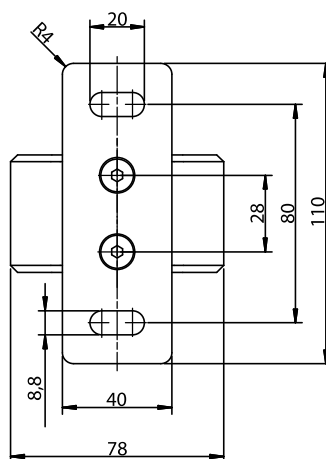

Jednotlivý držák

Dvojitý držák

Maximální stlačení pružiny