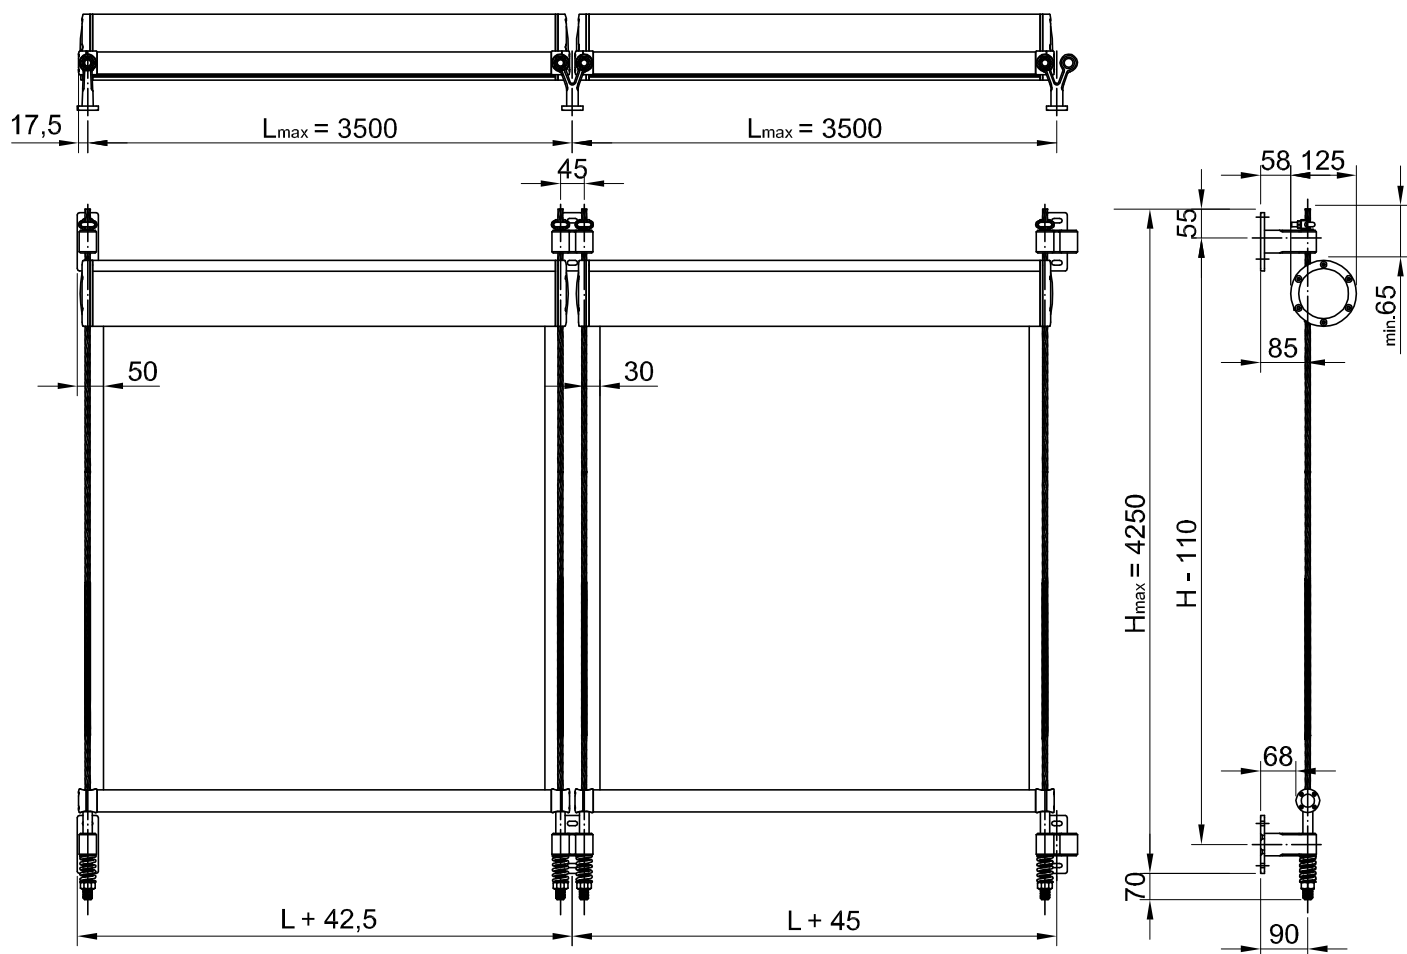

barevnost	RAL
elektrický pohon	ano
manuální pohon	nelze
maximální šířka	3.5 m
maximální výška	4.25 m
použití v exteriéru	ano
použití v interiéru	nelze

## SYSTEM OPTIONS

-  FG42 ● cable guide  
Ø2.5
-  FG42R ● lankové  
vedení Ø10
-  FP33  G31
-  R85  G80
-  Antiwind bar  GC30
-  Ø35  GC30F
-  Ø42  GC30FD
-  FG120  GC30R
-  FG51  G58
-  FD40  G40Z

vedení

	lanko Ø 2,5 mm	lanko Ø 10mm	G31	G80	GC30	GC30F	GC30FD	GC30R	G58	G40Z	brak
spodní lišty	FG42										
	FG42R										
	FP33										
	R85										
	Ø35										
	Ø42		●								
	FG120										
dodatečné profily	FG51										
	Antiwind bar										
	FD40										

L max - maximální šířka  
měřená v ose systému

kazeta - řez

Lankové vedení ocelové  
Ø10 mm

Hřídle Ø70 a Ø78 jsou ocelové, profilované a pozinkované. Hřídle Ø78 vyrábíme pro látku Screen, do 4 m výšky