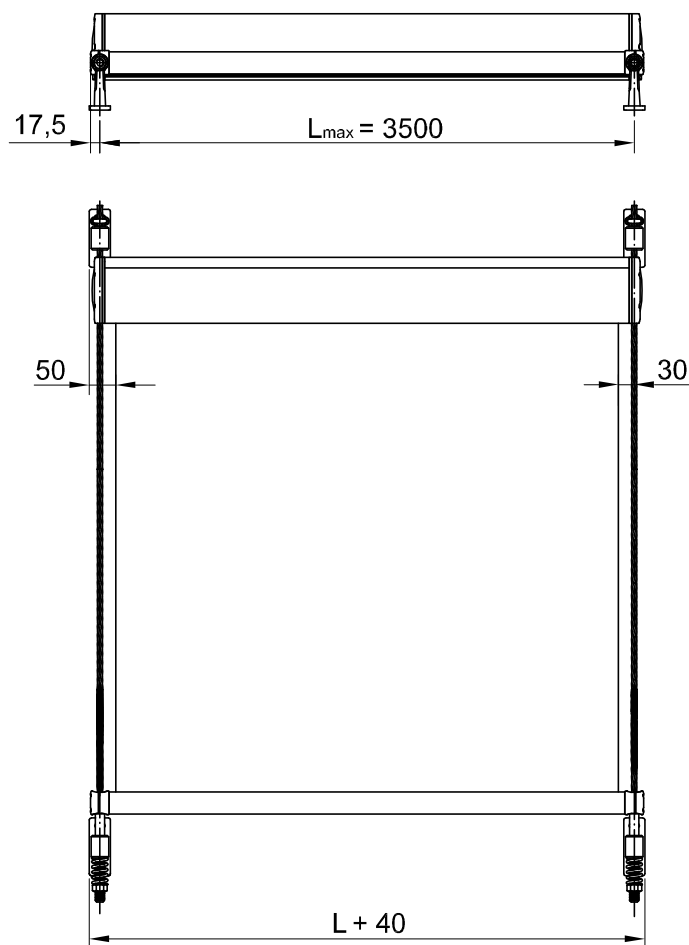

barevnost	RAL
elektrický pohon	ano
manuální pohon	nelze
maximální šířka	3.5 m
maximální výška	4.25 m
použití v exteriéru	ano
použití v interiéru	nelze

## SYSTEM OPTIONS

-  FG42 ● cable guide  
Ø2.5
-  FG42R ● lankové  
vedení Ø10
-  FP33  G31
-  R85  G80
-  Antiwind bar  GC30
-  Ø35  GC30F
-  Ø42  GC30FD
-  FG120  GC30R
-  FG51  G58
-  FD40  G40Z

vedení

L max - maximální šířka  
měřená v ose systému

kazeta - řez

Lankové vedení ocelové  
Ø10 mm

Hřídle Ø70 a Ø78 jsou ocelové, profilované a pozinkované. Hřídle Ø78 vyrábíme pro látku Screen, do 4 m výšky