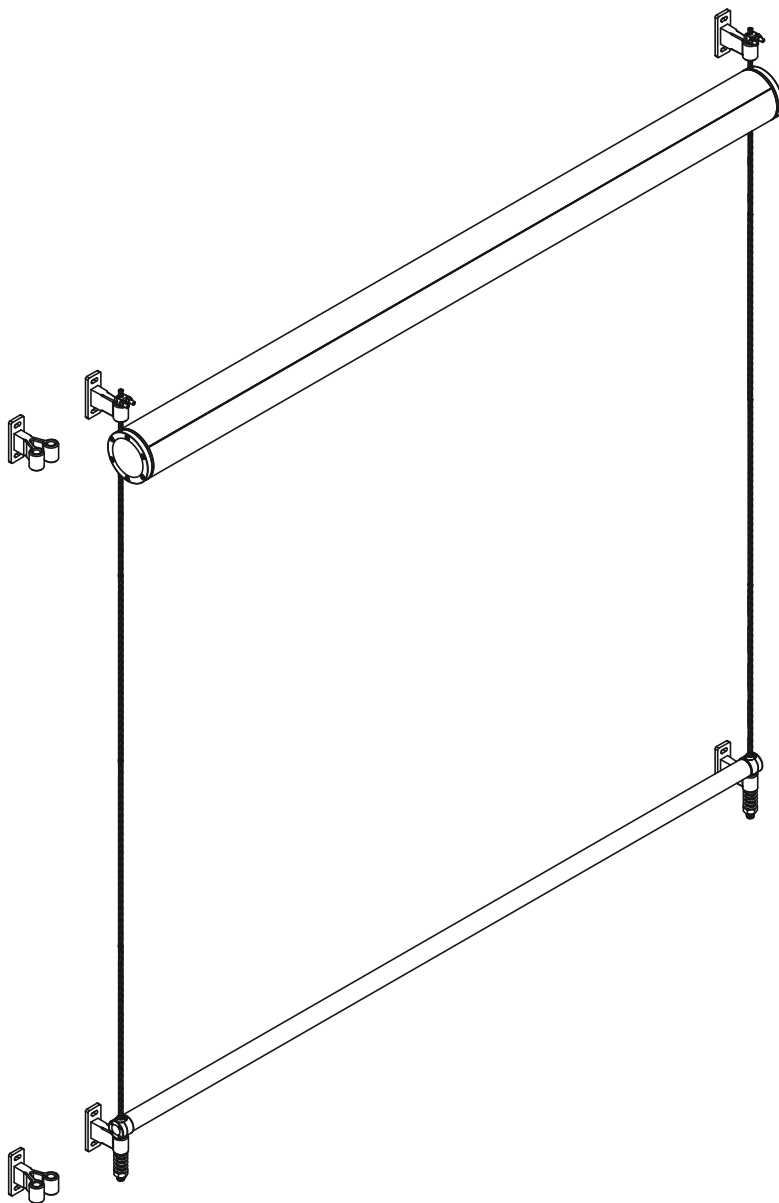

barevnost	RAL
elektrický pohon	ano
manuální pohon	nelze
maximální šířka	3.5 m
maximální výška	4.25 m
použití v exteriéru	ano
použití v interiéru	nelze

## SYSTEM OPTIONS

-  FG42 ● cable guide  
Ø2.5
-  FG42R ● lankové  
vedení Ø10
-  FP33  G31
-  R85  G80
-  Antiwind bar  GC30
-  Ø35  GC30F
-  Ø42  GC30FD
-  FG120  GC30R
-  FG51  G58
-  FD40  G40Z

vedení

	lanko Ø 2,5 mm	lanko Ø 10mm	G31	G80	GC30	GC30F	GC30FD	GC30R	G58	G40Z	brak
spodní lišty	FG42										
	FG42R										
	FP33										
	R85										
	Ø35										
	Ø42		●								
	FG120										
dodatečné profily	FG51										
	Antiwind bar										
	FD40										

L max - maximální šířka  
měřená v ose systému

kazeta - řez

Lankové vedení ocelové  
Ø10 mm

Hřídle Ø70 a Ø78 jsou ocelové, profilované a pozinkované. Hřídle Ø78 vyrábíme pro látku Screen, do 4 m výšky