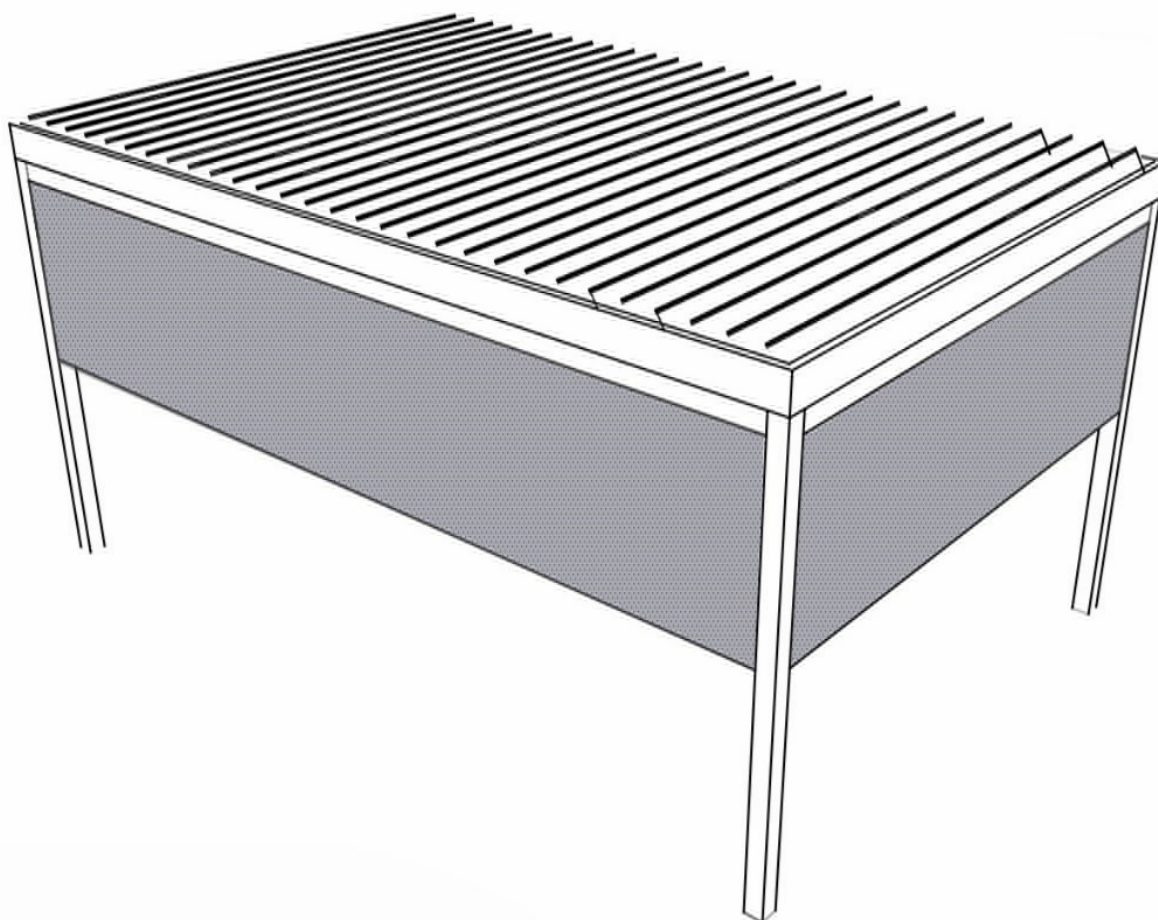

ZIP E X

Screenová roleta

1

Zipex

ZIP X

Screenová roleta Zipex byla navržena pro stínění stěn bioklimatických pergol SKYLINE. Látká rolety je tvořena screenovou tkaninou ze skelného vlákna potaženým PVC. Díky tomuto materiálu je potah vysoce odolný vůči povětrnostním vlivům i opotřebení.

Rolety Zipex jsou vybaveny integrovaným elektropohonem na dálkové ovládání od předních světových výrobců : Somfy a Geiger.

 **somfy** Building happiness

LOXONE

Box rolety Zipex má velikost schránky 120x125 mm, díky které se ideálně hodí pro umístění do rámu pergoly SKYLINE.

MAX. Šíře:	6000 mm
MAX. Výška:	3000 mm
Typ ovládní:	IO, Geiger AIR/Loxone, WT, RTS
Odolnost vůči větru:	Šíře < 2,5 m : 88 Km/h Šíře > 2,5 m : 61 Km/h * U rolety instalované do pergoly vždy používat větrné čidlo!