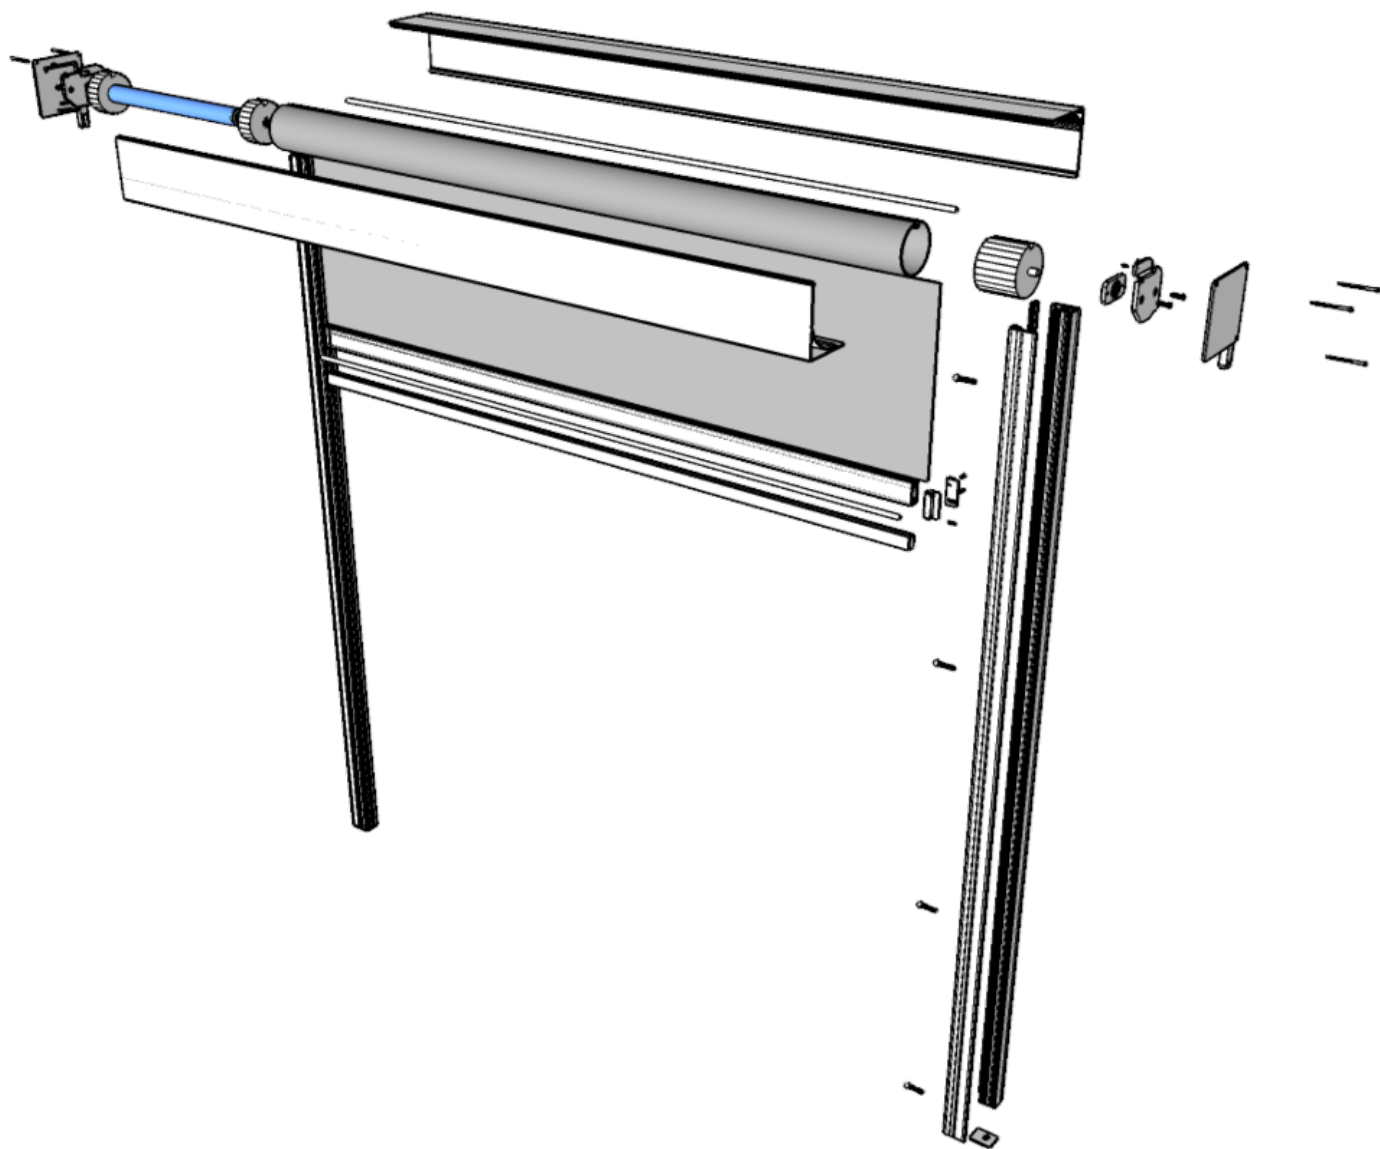

ZIP E X

Screenová roleta

1

Zipex

ZIP X

Screenová roleta Zipex byla navržena pro stínění stěn bioklimatických pergol SKYLINE. Látká rolety je tvořena screenovou tkaninou ze skelného vlákna potaženým PVC. Díky tomuto materiálu je potah vysoce odolný vůči povětrnostním vlivům i opotřebení.

Rolety Zipex jsou vybaveny integrovaným elektropohonem na dálkové ovládání od předních světových výrobců : Somfy a Geiger.

 **somfy** Building happiness

LOXONE

Box rolety Zipex má velikost schránky 120x125 mm, díky které se ideálně hodí pro umístění do rámu pergoly SKYLINE.

MAX. Šíře:	6000 mm
MAX. Výška:	3000 mm
Typ ovládní:	IO, Geiger AIR/Loxone, WT, RTS
Odolnost vůči větru:	Šíře < 2,5 m : 88 Km/h Šíře > 2,5 m : 61 Km/h * U rolety instalované do pergoly vždy používat větrné čidlo!