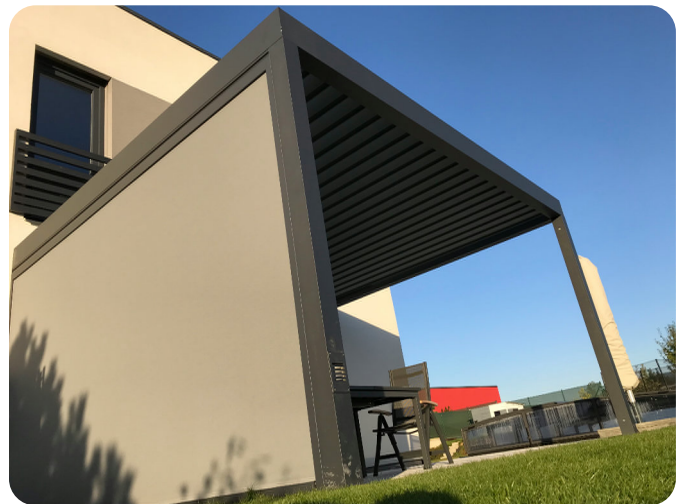

ZIP E X

Screenová roleta

1

Zipex

ZIP X

Screenová roleta Zipex byla navržena pro stínění stěn bioklimatických pergol SKYLINE. Látká rolety je tvořena screenovou tkaninou ze skelného vlákna potaženým PVC. Díky tomuto materiálu je potah vysoce odolný vůči povětrnostním vlivům i opotřebení.

Rolety Zipex jsou vybaveny integrovaným elektropohonem na dálkové ovládání od předních světových výrobců : Somfy a Geiger.

 **somfy** Building happiness

LOXONE

Box rolety Zipex má velikost schránky 120x125 mm, díky které se ideálně hodí pro umístění do rámu pergoly SKYLINE.

MAX. Šíře:	6000 mm
MAX. Výška:	3000 mm
Typ ovládní:	IO, Geiger AIR/Loxone, WT, RTS
Odolnost vůči větru:	Šíře < 2,5 m : 88 Km/h Šíře > 2,5 m : 61 Km/h * U rolety instalované do pergoly vždy používat větrné čidlo!