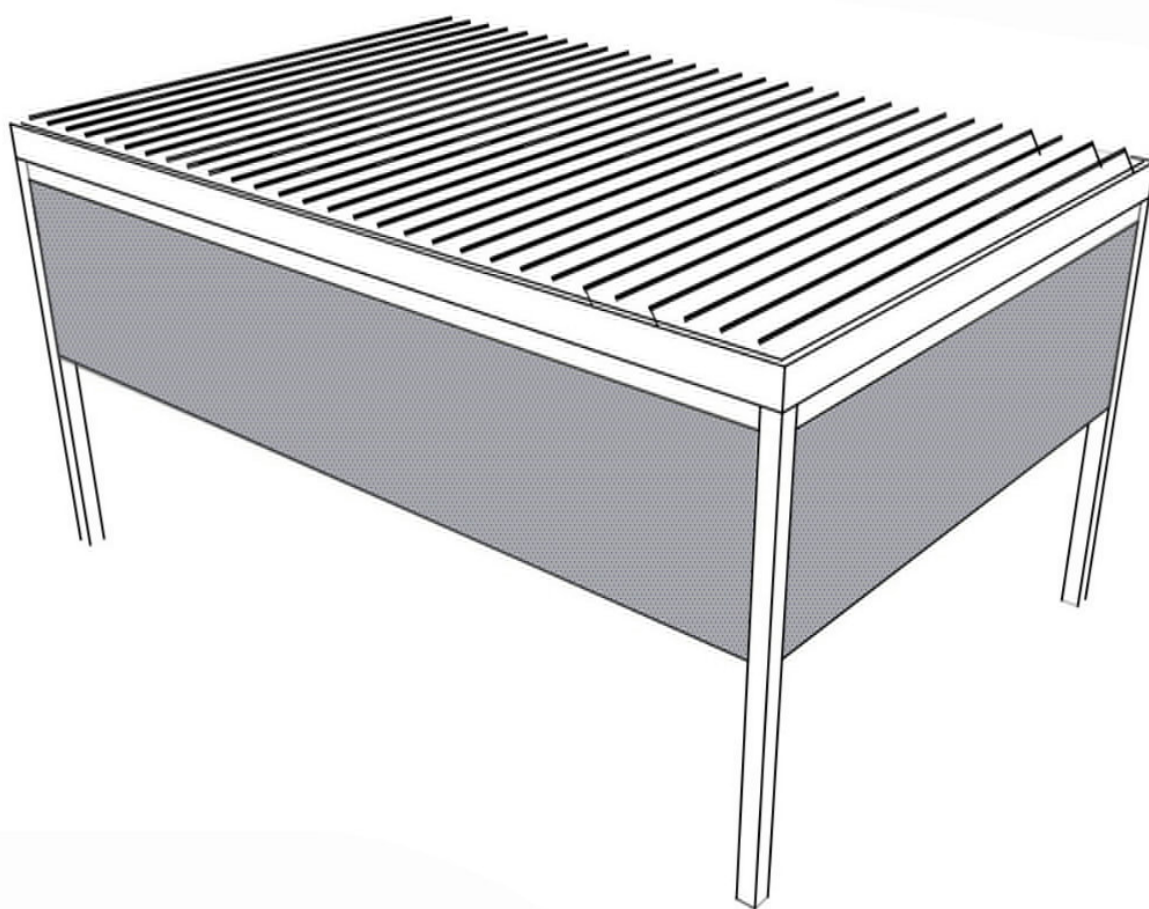

Z I P E X

www.al-pergoly.cz