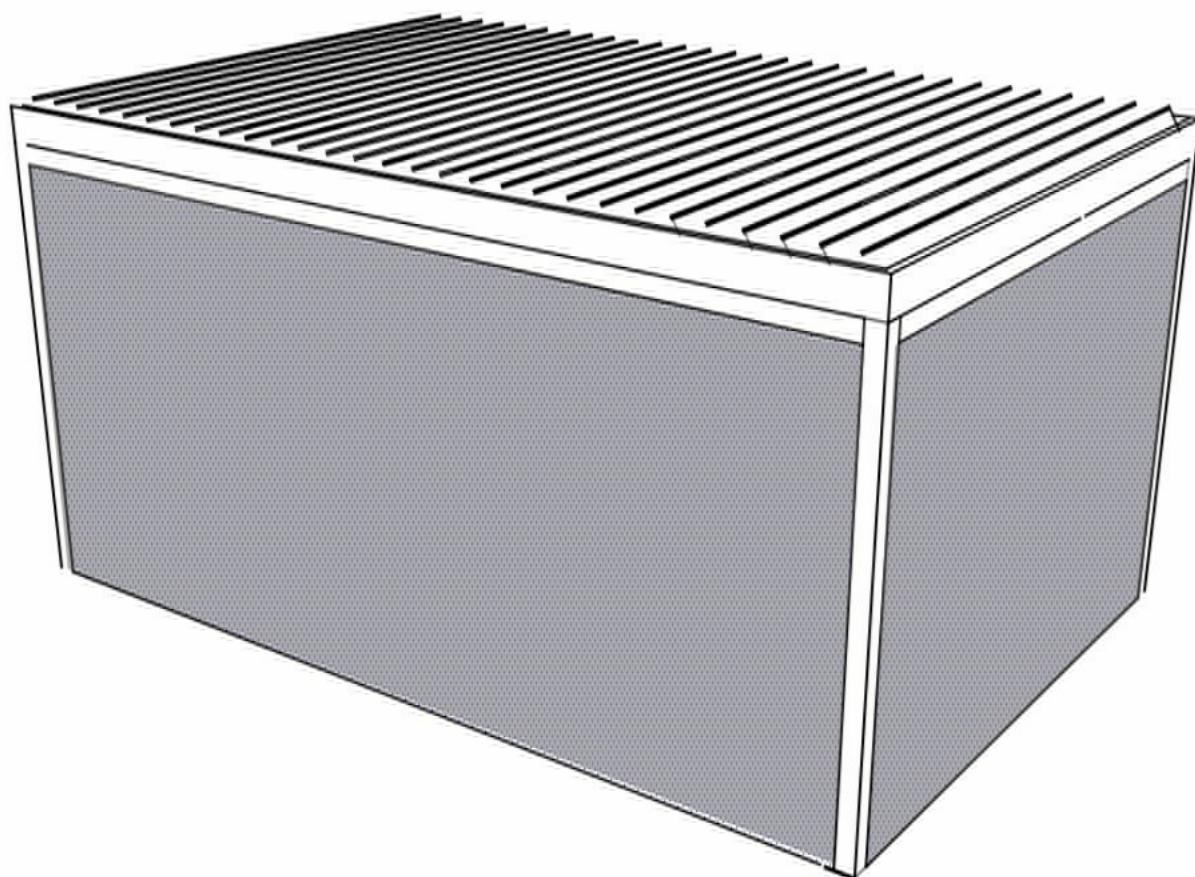

ZIP E X

Screenová roleta

1

Zipex

ZIP X

Screenová roleta Zipex byla navržena pro stínění stěn bioklimatických pergol SKYLINE. Látká rolety je tvořena screenovou tkaninou ze skelného vlákna potaženým PVC. Díky tomuto materiálu je potah vysoce odolný vůči povětrnostním vlivům i opotřebení.

Rolety Zipex jsou vybaveny integrovaným elektropohonem na dálkové ovládání od předních světových výrobců : Somfy a Geiger.

 **somfy** Building happiness

LOXONE

Box rolety Zipex má velikost schránky 120x125 mm, díky které se ideálně hodí pro umístění do rámu pergoly SKYLINE.

MAX. Šíře:	6000 mm
MAX. Výška:	3000 mm
Typ ovládní:	IO, Geiger AIR/Loxone, WT, RTS
Odolnost vůči větru:	Šíře < 2,5 m : 88 Km/h Šíře > 2,5 m : 61 Km/h * U rolety instalované do pergoly vždy používat větrné čidlo!