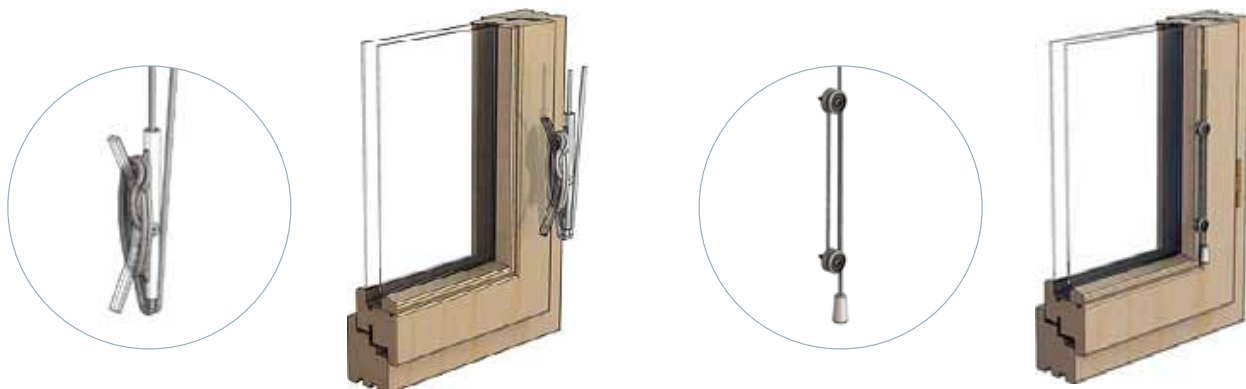

NAVIJÁK, DVĚ KOLEČKA

Zabraňují šňůrám tvořit smyčky a zároveň je udržují ve výšce mimo dosah dětí.

Všechny naše výrobky interiérové stínící techniky jsou označeny varovným upozorněním. Upozornění najdete jak na samotném výrobku, tak na jeho obalu.

Tabulka vhodnosti ISOTRA ochranných systémů

INTERIÉROVÁ STÍNÍCÍ TECHNIKA	Bezpečný způsob ovládání						Rizikové ovládání			Vhodnost ISOTRA ochranných systémů			
	Tahem	Klika	Madlo	Vypínač	Dálkový ovladač	Ovládací tyč	Šňůra	Šňůra / táhlo	Řetízek	Spojka	Kladka	Naviják	Dvě kolečka
ISOTRA SYSTÉM HIT									✓	✓			
ISOTRA SYSTÉM HIT II									✓	✓			
ISOTRA SYSTEM CLASSIC									✓	✓			
ISOTRA ENERGY					✓								
ISOLITE				✓	✓				✓	✓	✓		
ISOLITE PLUS				✓	✓				✓	✓	✓		
NEOISOLITE									✓	✓			
SYSTEM 25S, 25SM								✓					✓
SYSTEM 25R									✓	✓			
SYSTEM 25L (large)									✓		✓		
SYSTEM 25K		✓											
SYSTEM 25SW							✓						✓
SYSTEM 25M				✓	✓								
CETTA 35, 50 - ECONOMY							✓					✓	
CETTA 35		✓		✓	✓		✓					✓	
CETTA 50 (použití v interiéru)		✓		✓	✓		✓					✓	
STŘEŠNÍ ŽALUZIE V-LITE	✓					✓							
ATYPICKÉ ŘETÍZKOVÉ ŽALUZIE									✓			✓	
ŘETÍZKOVÉ ŽALUZIE S BRZDOU									✓			✓	
ŘETÍZKOVÉ ŽALUZIE (plocha > 2,5 m²)									✓			✓	

■ Bezpečný způsob ovládání znamená, že toto ovládání samo o sobě splňuje požadavky normy. Při jejich použití se netvoří nebezpečné smyčky a nevzniká nebezpečí uškrcení.

■ Rizikové ovládání znamená, že u těchto typů ovládání může vzniknout smyčka a tedy nebezpečí uškrcení.

■ Vhodnost ISOTRA ochranných systémů ukazuje, který ochranný systém je k příslušnému typu interiérové stínící techniky připojen, aby došlo k eliminaci nebezpečí uškrcení.