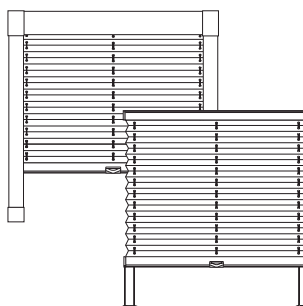

Ovládání

Variety montáže

Plisse lze namontovat do okenního otvoru (strop), před okenní otvor (stěna), na okenní křídlo nebo na kolmou zasklívací lištu.

Barevné provedení profilů

Variety provedení

Ukázka vybraných typů plisse:

PLISSE S BOČNÍM VEDENÍM

PLISSE VOLNĚ VISÍCÍ

PLISSE ZIMNÍ ZAHRADY

STŘEŠNÍ PLISSE

PLISSE TVARY SD A SR

VERTIKÁLNÍ ŽALUZIE

... nádech intimity.

Vertikální žaluzie promění váš interiér v útulné místo chráněné před nadměrným světlem i před nežádoucími pohledy. Vertikální žaluzie můžete použít jak k zastínění velkých ploch, tak i k předsazení velkých místností.