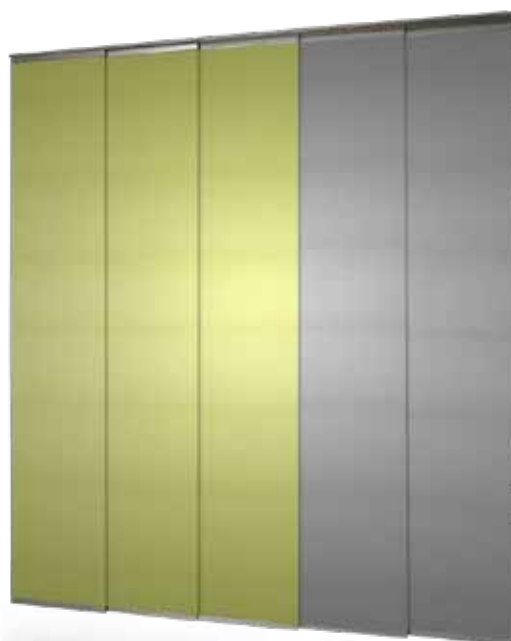

Přednosti japonských stěn

- Originální design pro komplexní zastínění bez ohledu na počet oken nebo křídel,
- alternativa k roletám a žaluziím,
- profily z extrudovaného hliníku v bílé nebo stříbrné barvě,
- široký výběr látek různých dekorů a materiálů,
- možnost elektrického ovládání.

Ovládání