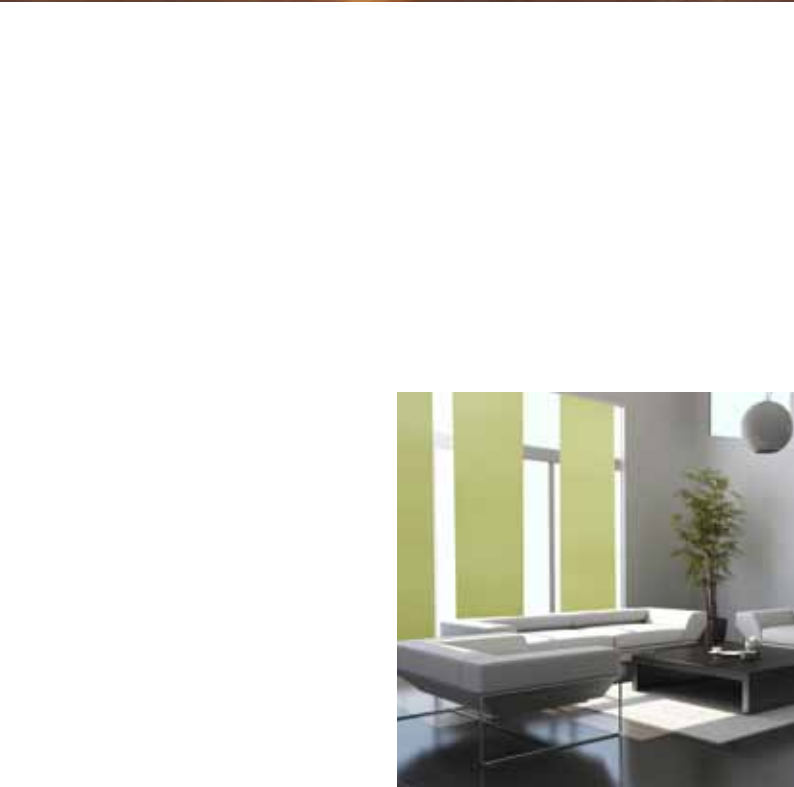

DESIGN V INTERIÉRU

PLISSE

VERTIKÁLNÍ ŽALUZIE

JAPONSKÉ STĚNY

... nádech intimity.

PLISSE VERTIKÁLNÍ ŽALUZIE JAPONSKÉ STĚNY

Bud'te netradiční a zvolte originální alternativu k interiérovým roletám a žaluziím. Skládané látkové žaluzie plisse, vertikální žaluzie nebo japonské stěny Váš interiér zútulní, doplní o moderní a elegantní prvek, ale také ochrání před ostrým světlem a nežádoucími pohledy.