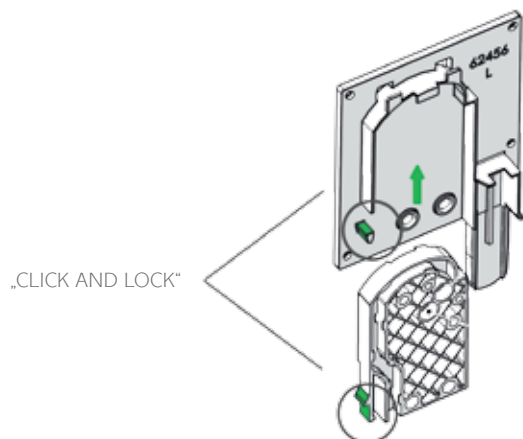

Základní barevné provedení

profilů a vodících lišt

● RAL 9006 světle stříbrná	● RAL 7016 antracitově šedá
● RAL 9007 tmavě stříbrná	● RAL 7016 antracitově šedá struktura
○ RAL 9010 bílá	● RAL 8014 hnědá