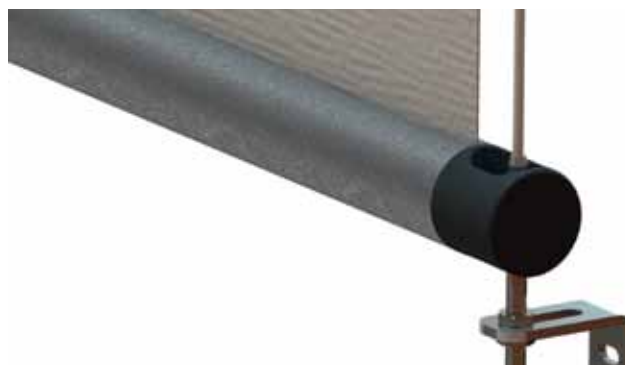

MODEL PRODUKTU S LANKEM