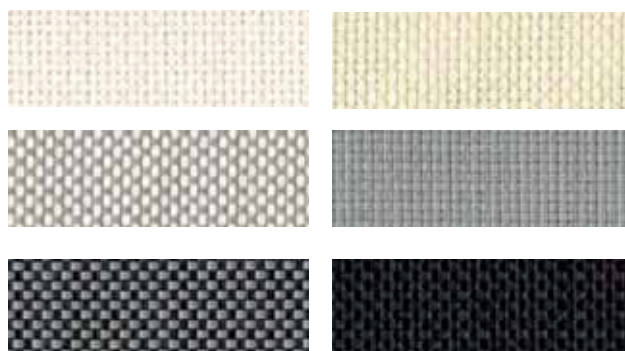

SCR 3005

Screenové látky SCR 3005, ve složení kombinace 30 % polyesterové vlákna a 70 % PVC, nabízí širokou škálu látek pro interiérové použití, které splňují základní požadavky na funkčnost, design, tepelný a optický komfort.

- SCR 3005

Pozn.: vybrané odstíny SCR 3005

SCR 4005

Kolekce SCR 4005 nabízí screenové látky pro interiérové i exteriérové použití. Materiál kombinuje 70% PVC a 30% polyester. Ohnivzdorné látky jsou vyrobeny z vysoce kvalitních polyesterových přízí, které zajišťují dodatečnou pevnost a skvěle pohlcují hluk.

- SCR 4005