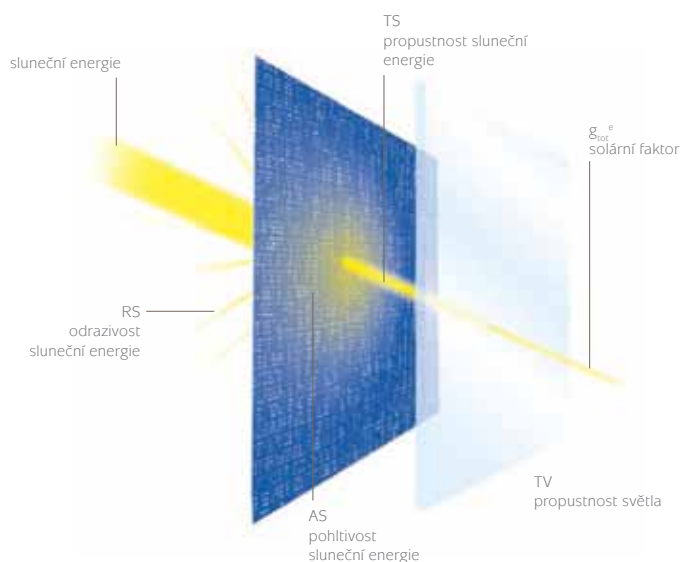

TEPELNÉ A OPTICKÉ FAKTORY