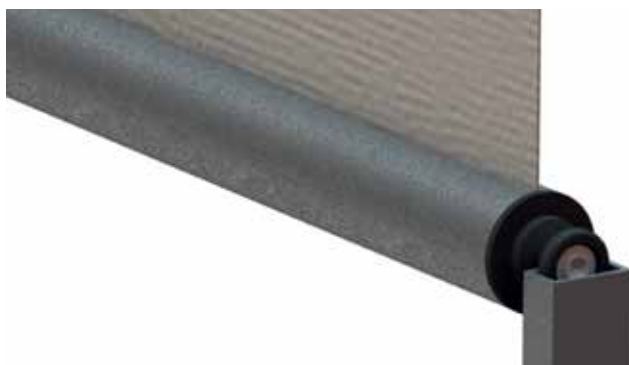

Variety provedení

MODEL PRODUKTU S VODÍCÍ LIŠTOU