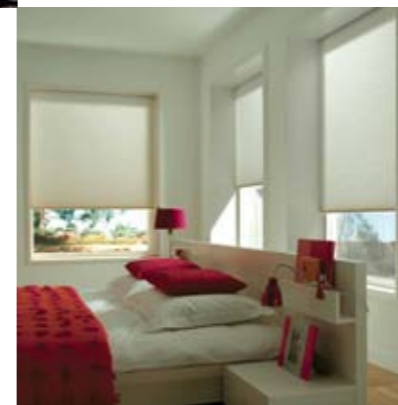

LÁTKY PRO PLISSE

Nabízíme širokou škálu látek s různým stupněm propustnosti světla, látky zatemňující, s napařovanou hliníkovou vrstvou, která eliminuje sílu tepelného záření, látky s perleťovými nátery s vysokým stupněm odrazu světla nebo látky honeycomb ve tvaru včelího plástu s výrazným termo-regulačním a akustickým efektem. Plisované látky nabízíme v materiálovém provedení 100% PE, 100% PES.

Pozn.: vybrané typy plisovaných látek; platná nabídka dle aktuálního vzorníku ISOTRA a.s.

LÁTKY PRO VERTIKÁLNÍ ŽALUZIE, JAPONSKÉ STĚNY

Pro obě kategorie nabízíme klasické látky, látky s plně zatemňujícím účinkem, nehořlavé látky, materiály s obsahem skelného vlákna. Látky pro vertikální žaluzie a japonské stěny nabízíme v materiálovém provedení 100% PES, 100% Trevira CS, Glass fibre-PVC.

Pozn.: vybrané typy látek pro vertikální žaluzie a japonské stěny; platná nabídka dle aktuálního vzorníku ISOTRA a.s.