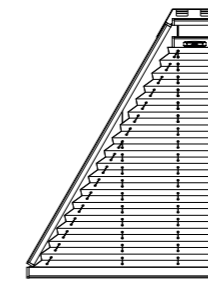

Ovládání

Variety montáže

Plisse lze namontovat do okenního otvoru (strop), před okenní otvor (stěna), na okenní křídlo nebo na kolmou zasklivač lištu.

Variety provedení

Ukázka vybraných typů plisse:

PLISSE S BOČNÍM VEDENÍM