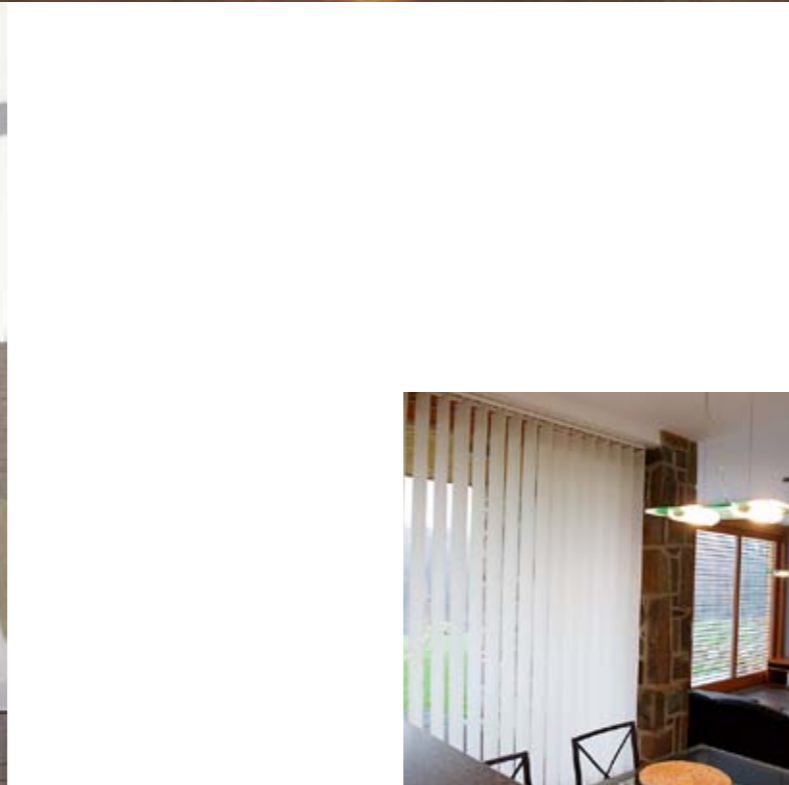

REGULACE INTENZITY DENNÍHO SVĚTLA.

PLISSE

VERTIKÁLNÍ ŽALUZIE

JAPONSKÉ STĚNY

VYSVĚTLIVKY

ovládací tyč

vypínač

dálkový ovladač