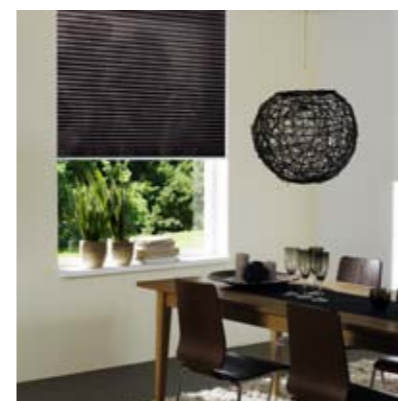

LÁTKY PRO PLISSE

Nabízíme širokou škálu látek s různým stupněm propustnosti světla, látky zatemňující, s napařovanou hliníkovou vrstvou, která eliminuje sílu tepelného záření, látky s perleťovými nátery s vysokým stupněm odrazu světla nebo látky honeycomb ve tvaru včelího plástu s výrazným termo-regulačním a akustickým efektem. Plisované látky nabízíme v materiálovém provedení 100% PE, 100% PES.

Pozn.: vybrané typy plisovaných látek; platná nabídka dle aktuálního vzorníku ISOTRA a.s.

LÁTKY PRO VERTIKÁLNÍ ŽALUZIE, JAPONSKÉ STĚNY

Pro obě kategorie nabízíme klasické látky, látky s plně zatemňujícím účinkem, nehořlavé látky, materiály s obsahem skelného vlákna. Látky pro vertikální žaluzie a japonské stěny nabízíme v materiálovém provedení 100% PES, 100% Trevira CS, Glass fibre-PVC.

Pozn.: vybrané typy látek pro vertikální žaluzie a japonské stěny; platná nabídka dle aktuálního vzorníku ISOTRA a.s.