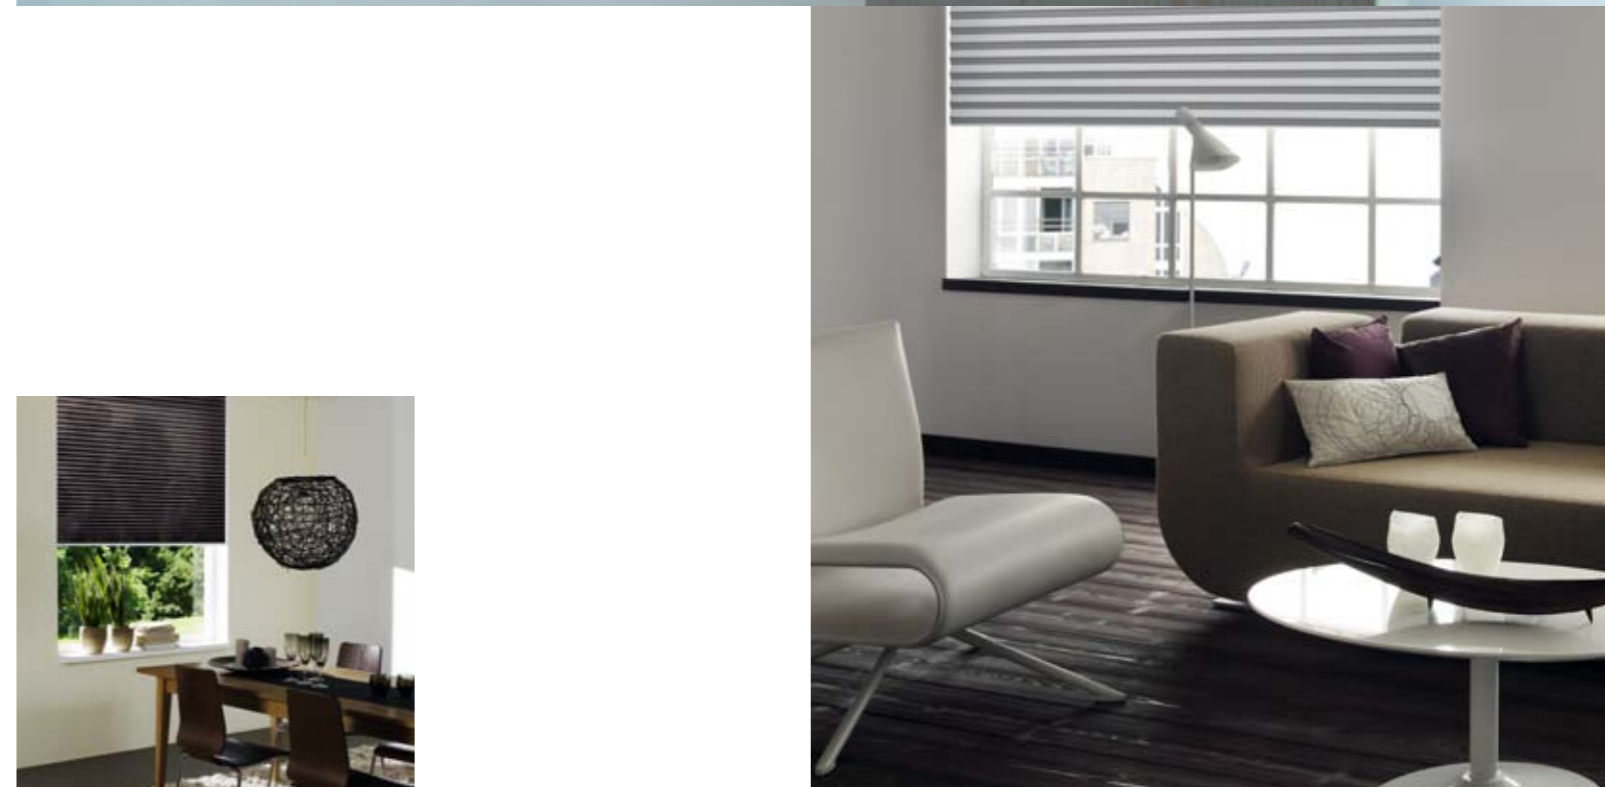

LÁTKY PRO PLISSE

Nabízíme širokou škálu látek s různým stupněm propustnosti světla, látky zatemňující, s napařovanou hliníkovou vrstvou, která eliminuje sílu tepelného záření, látky s perleťovými nátery s vysokým stupněm odrazu světla nebo látky honeycomb ve tvaru včelího plástu s výrazným termo-regulačním a akustickým efektem. Plisované látky nabízíme v materiálovém provedení 100% PE, 100% PES.

Pozn.: vybrané typy plisovaných látek; platná nabídka dle aktuálního vzorníku ISOTRA a.s.

LÁTKY PRO VERTIKÁLNÍ ŽALUZIE, JAPONSKÉ STĚNY

Pro obě kategorie nabízíme klasické látky, látky s plně zatemňujícím účinkem, nehořlavé látky, materiály s obsahem skelného vlákna. Látky pro vertikální žaluzie a japonské stěny nabízíme v materiálovém provedení 100% PES, 100% Trevira CS, Glass fibre-PVC.

Pozn.: vybrané typy látek pro vertikální žaluzie a japonské stěny; platná nabídka dle aktuálního vzorníku ISOTRA a.s.