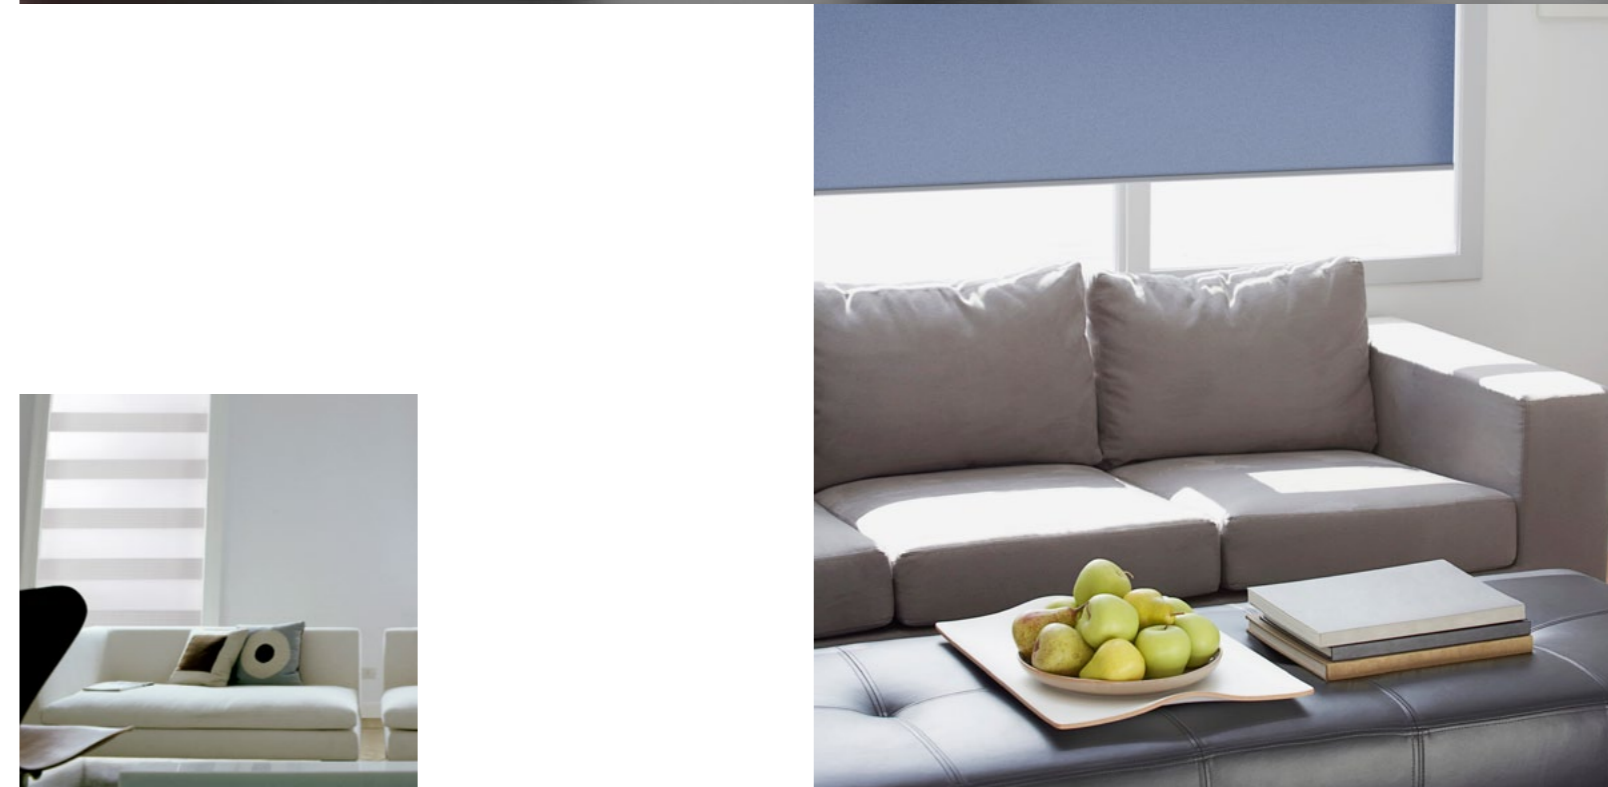

s maximálním důrazem na čitelnost a jasnou rozpoznatelnost v konku-renčním prostředí. Vznikla nezaměnitelná podoba značky, jejíž červený základ znázorňuje dynamiku, se kterou se společnost ISOTRA již dvě desetiletí rozvíjí.