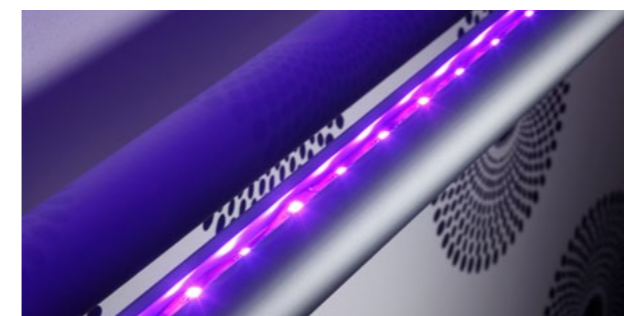

Ovládání

Varianty montáže

Roletu Sunlite lze namontovat na okenní křídlo, stěnu nebo do stropu.

Barevné provedení

bočních konzol a komponentů

- RAL 9006 stříbrná
- RAL 9010 bílá

Varianty provedení

OZDOBNÁ KULATÁ LIŠTA

OZDOBNÁ PLOCHÁ LIŠTA

Led-diodové osvětlení umístěné v horní liště

Do horní lišty může být zakomponován led-diodový pásek, který vydává bílé nebo barevné RGB světlo, jehož intenzitu můžete libovolně regulovat. K ovládní intenzity osvětlení slouží další volitelné příslušenství (vypínač, stmívač, dálkový ovládač, ...). Dálkový ovládač umožňuje nastavení mnoha světelných režimů, přepínání barev, stmívání. Jedním ovladačem lze ovládat i více rolet.