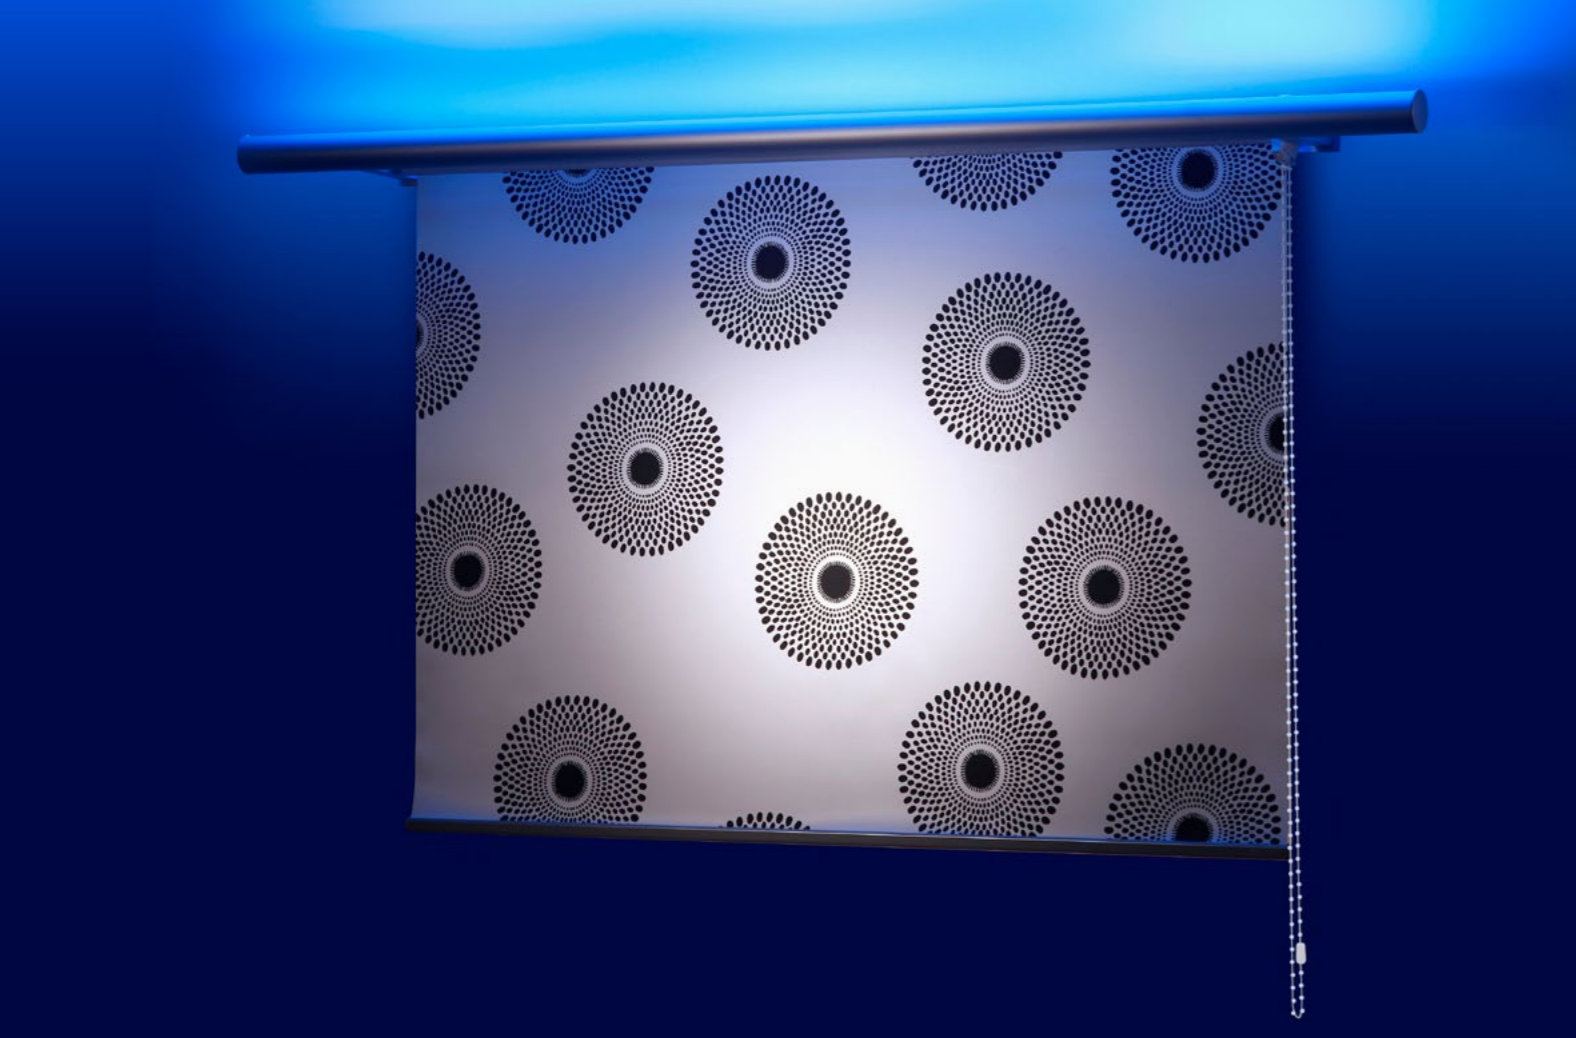

ROLETA SUNLITE

... nádech intimacy.

Tajemnou atmosféru, příjemný pocit a intimní nádech Vašeho interiéru dodá nová látková roleta Sunlite. Jedinečnost látkové rolety Sunlite spočívá v možnosti doplnění o led-diodové osvětlení umístěné v horní ozdobné liště, které, v kombinaci s vybranou látkou, pohádkově promění Váš interiéru.

Můžete si vybrat látky vzorované či jednobarevné s plně zatemňujícím účinkem nebo látky částečně propouštějící světlo. Variabilita této rolety spočívá v možnosti volby ze dvou tvarů ozdobné horní lišty – kulatá a plochá. Za denního světla praktický stínicí prvek, po setmění dekorační doplněk a krása v každém detailu – to je látková roleta Sunlite.

luxusní roleta s ozdobnou lištou a led-diodovým osvětlením	ŠÍŘKA [mm]		VÝŠKA [mm]	MAX. GARANTOVANÁ PLOCHA [m²]
	max.	min.	max.	
SUNLITE	2 400	300	1 700	3

Přednosti rolety Sunlite

- Luxusní doplněk interiéru,
- moderní design,
- dvě varianty provedení – ozdobná kulatá a plochá lišta,
- led-diodové osvětlení umístěné v horní liště,
- možnost regulace intenzity světla,
- snadná montáž do stropu nebo na stěnu,
- široká škála barevných odstínů látek.

Ovládání