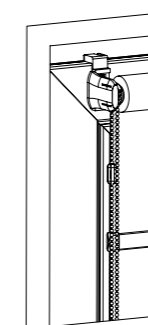

ROLETA NEMO

... nádech intimity.

Látková roletka Nemo Vám nabízí plynulou regulaci světla a zároveň působivou dekoraci Vašeho interiéru. Nemo je novinkou mezi roletkami. Její originalita spočívá ve vodorovném dělení látky na průhledné a neprůhledné pruhy, které se pravidelně střídají. Vzájemným překrýváním dvou vrstev látky dochází k prolínání pruhů a tím i k postupnému propouštění světla.

Z designového hlediska nabízí roletka Nemo v provedení den-noc zcela nový vzhled vhodný do klasického i moderního interiéru. Výhodou rolety Nemo je možnost montáže na stěnu, do stropu nebo, bez jakéhokoliv vrtání, na okenní křídlo.

roleta bez krycího profilu klasická / den-noc	ŠÍŘKA [mm]		VÝŠKA [mm]	MAX. GARANTOVANÁ PLOCHA [m²]
	max.	min.	max.	
NEMO	1 400	300	1 700	1,5

Přednosti rolety Nemo

- Roletka na bočních konzolách bez krycího profilu,
- provedení s klasickou látkou nebo s látkou den-noc,
- jednoduchý design a bílá barva componentů,
- snadné ovládání řetízku,
- montáž na boční konzoly nebo zavěšením na okenní křídlo (bez vrtání).

Ovládání

Variety montáže

Roletu Nemo lze namontovat pomocí bočních konzol na okenní křídlo nebo na stěnu. Zcela nový typ montáže umožňuje roletku zavěsit na okenní křídlo bez jakéhokoliv vrtání do rámu.

na konzolu

zavěšení

Barevné provedení

bočních konzol a componentů

RAL 9010 bílá

Variety provedení

Provedení s látkou den-noc.