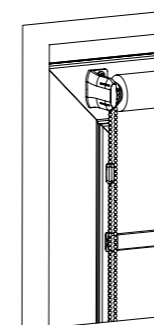

Variety montáže

Roletu Nemo lze namontovat pomocí bočních konzol na okenní křídlo nebo na stěnu. Zcela nový typ montáže umožňuje roletku zavěsit na okenní křídlo bez jakéhokoliv vrtání do rámu.

na konzolu