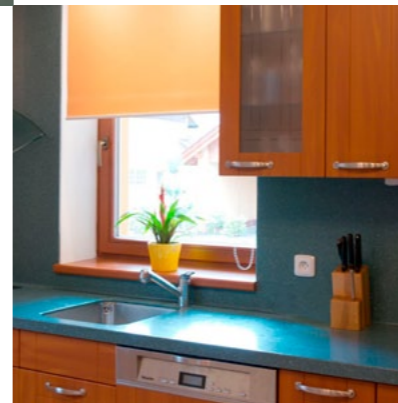

gramu je výroba komponentů, profilovacích tratí, střížných nástrojů a technologických celků pro výrobu žaluzií.

Technologickou vyspělost společnosti dokládá vlastnictví několika světo-vých patentů a užitných vzorů pro technická řešení v oblasti stínící techniky.

ISOTRA QUALITY

Kvalita, spolehlivost, péče o zákazníka, výzkum, vývoj, technologie a inovace s ohledem na energetickou úspornost, to jsou základní hod-noty společnosti ISOTRA. Cílem společnosti je vložit zákazníkovi do ru-kou jasně identifikovatelný výrobek odpovídající kvality a technologické

úrovně. ISOTRA a.s. je držitelem certifikátu kvality EN ISO 9001:2009, zaměstnává přes 400 zaměstnanců a exportuje své výrobky do více než 30 zemí světa.

JIŽ 20 LET NA TRHU

20. výročí představuje pro společnost významné jubileumpůsobení na trhu a udává jasný signál našim zákazníkům a obchodním partnerům. ISOTRA, to je záruka inovací, spolehlivosti, odbornosti a tradic v jed-nom. V souvislosti s tímto mezníkem došlo ke změně korporátní komu-nikace společnosti a grafické podoby loga. Nové logo bylo vytvořeno

s maximálním důrazem na čitelnost a jasnou rozpoznatelnost v konku-renčním prostředí. Vznikla nezaměnitelná podoba značky, jejíž červený základ znázorňuje dynamiku, se kterou se společnost ISOTRA již dvě desetiletí rozvíjí.