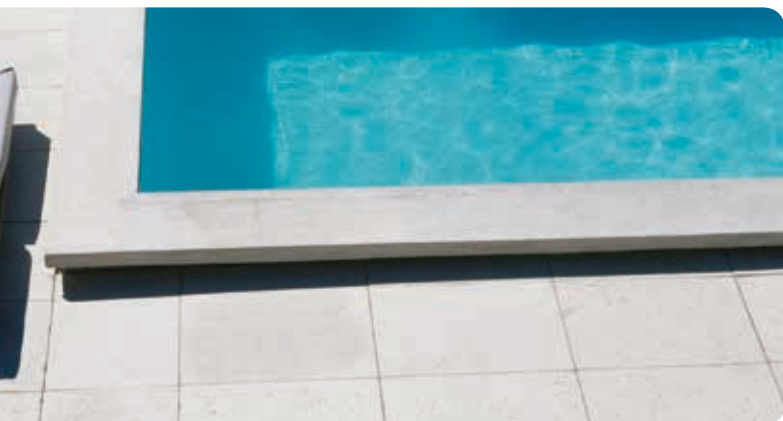

proti nárazu a vodě.

Telis 1 Modulis RTS

přenosný jednokanálový ovladač pro ruční ovládání. Revoluční ovládání sklonu lamel pomocí nastavovacího kolečka.

Telis Modulis Soliris RTS

přenosný jednokanálový ovladač pro ruční ovládání s vypínačem sluneční automatiky. Revoluční ovládání sklonu lamel pomocí nastavovacího kolečka.

Telis 4 Modulis RTS

přenosný pětikanálový ovladač pro ruční ovládání. Revoluční ovládání sklonu lamel pomocí nastavovacího kolečka.